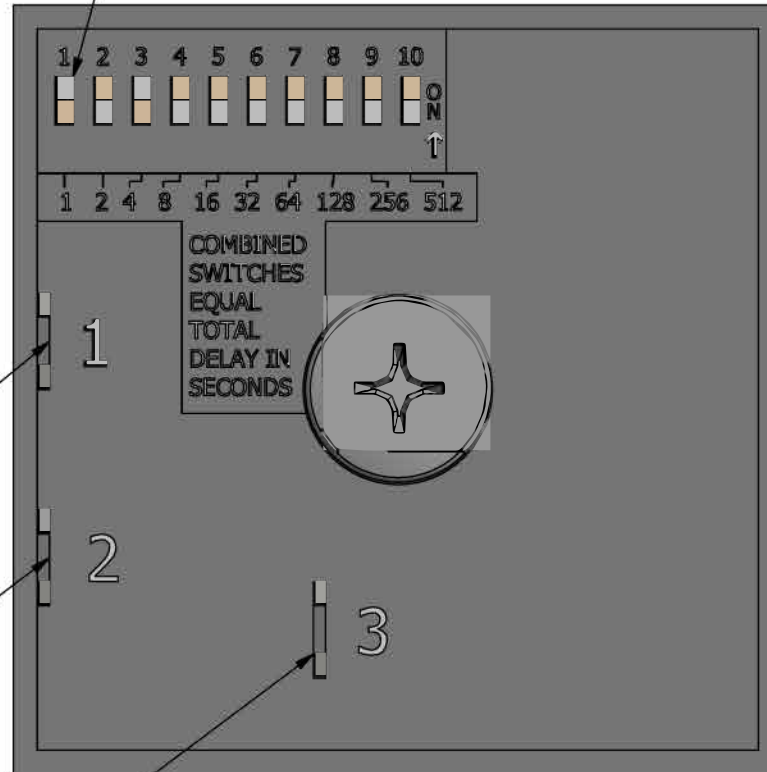

Luz de Aviso y Alarma
PSI número de pieza: 700015
Se utiliza con Versa-Pak Serie X y otros.
Cable blanco - Versa-Pak terminal # 1
Cable azul - Versa-Pak terminal #13 (V7X, 8X - Q5)
Cable marrón - Versa-Pak terminal # 14 (V7X, 8X - Q6)
No se utiliza cable negro
Si tiene alguna pregunta, por favor llame al 352-742-4774 opción 4

Luz de Aviso y Alarma

PSI Número de Pieza: 700014

Se utiliza con Versa-Pak CE, MB, TS, CT, V7 and V8.

Este temporizador apagará la alarma sonora después de 5 segundos cuando se configura como se muestra.
Cable de luz marrón - Versa-Pak Terminal # 10 (V7, 8 Terminal Q4)
Cable blanco - Versa-Pak Terminal # 1

No se utiliza cable negro

Si tiene alguna pregunta, por favor llame al 352-742-4774 Opción 4

Gire para ajustar el volumen

Gire los interruptores 1 y 3 a la posición ON

Cable Azul de Alarma

Versa-Pak Terminal #10
(V7, 8 Terminal Q4)