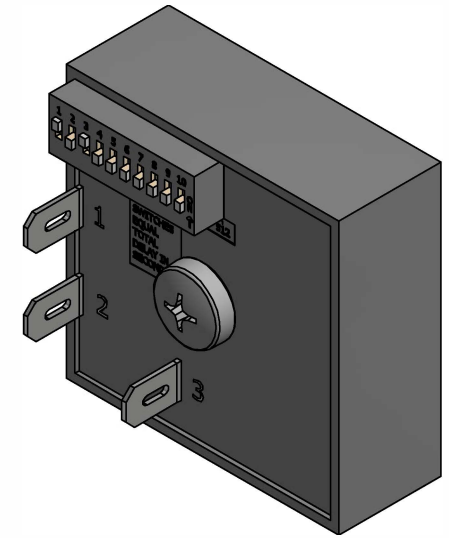

Luz de Aviso y Alarma
PSI número de pieza: 700015
Se utiliza con Versa-Pak Serie X y otros.
Cable blanco - Versa-Pak terminal # 1
Cable azul - Versa-Pak terminal #13 (V7X, 8X - Q5)
Cable marrón - Versa-Pak terminal # 14 (V7X, 8X - Q6)
No se utiliza cable negro
Si tiene alguna pregunta, por favor llame al 352-742-4774 opción 4

Luz de Aviso y Alarma

PSI Número de Pieza: 700014

Se utiliza con Versa-Pak CE, MB, TS, CT, V7 and V8.

Este temporizador apagará la alarma sonora después de 5 segundos cuando se configura como se muestra.
Cable de luz marrón - Versa-Pak Terminal # 10 (V7, 8 Terminal Q4)
Cable blanco - Versa-Pak Terminal # 1

No se utiliza cable negro

Si tiene alguna pregunta, por favor llame al 352-742-4774 Opción 4

Gire para ajustar el volumen

Gire los interruptores 1 y 3 a la posición ON

Cable Azul de Alarma

Versa-Pak Terminal #10
(V7, 8 Terminal Q4)

Versa-Pak Terminal #1