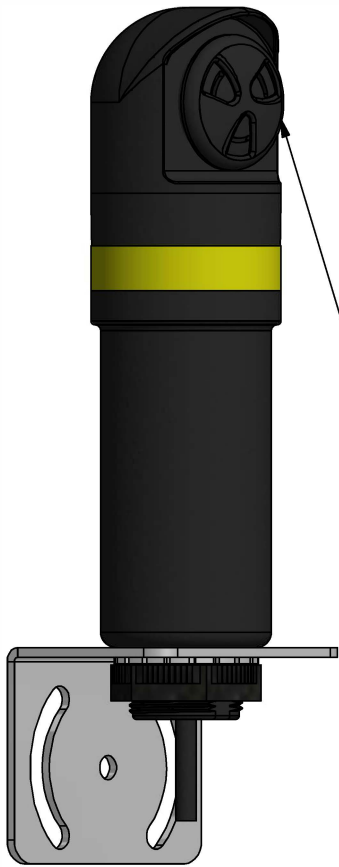

Luz de Aviso y Alarma
PSI número de pieza: 700015
Se utiliza con Versa-Pak Serie X y otros.
Cable blanco - Versa-Pak terminal # 1
Cable azul - Versa-Pak terminal #13 (V7X, 8X - Q5)
Cable marrón - Versa-Pak terminal # 14 (V7X, 8X - Q6)
No se utiliza cable negro
Si tiene alguna pregunta, por favor llame al 352-742-4774 opción 4

Luz de Aviso y Alarma

PSI Número de Pieza: 700014

Se utiliza con Versa-Pak CE, MB, TS, CT, V7 and V8.

Este temporizador apagará la alarma sonora después de 5 segundos cuando se configura como se muestra.
Cable de luz marrón - Versa-Pak Terminal # 10 (V7, 8 Terminal Q4)
Cable blanco - Versa-Pak Terminal # 1

No se utiliza cable negro

Si tiene alguna pregunta, por favor llame al 352-742-4774 Opción 4

Gire para ajustar el volumen

Gire los interruptores 1 y 3 a la posición ON

Cable Azul de Alarma

Versa-Pak Terminal #10
(V7, 8 Terminal Q4)